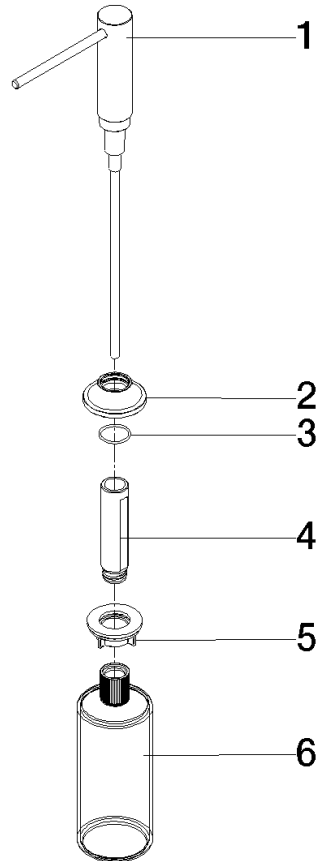

82 434 809

- Ausladung 140 mm
- 500 ml Flaschenvolumen
- von oben befüllbar
- schwenkbarer Pumpenkopf
- Höhe 124 mm
- Rosette Ø 55 mm
- Bohrungsdurchmesser 25 mm

|                                                                                     |                                  |               |
|-------------------------------------------------------------------------------------|----------------------------------|---------------|
|    | Chrom                            | 82 434 809-00 |
|    | Platin gebürstet                 | 82 434 809-06 |
|    | Platin                           | 82 434 809-08 |
|    | Messing (23kt Gold)              | 82 434 809-09 |
|    | Dark Chrome                      | 82 434 809-19 |
|    | Messing gebürstet (23kt Gold)    | 82 434 809-28 |
|    | Schwarz matt                     | 82 434 809-33 |
|    | Champagne gebürstet (22kt Gold)  | 82 434 809-46 |
|    | Champagne (22kt Gold)            | 82 434 809-47 |
|   | Chrom gebürstet (Edelstahl-Look) | 82 434 809-93 |
|  | Dark Platinum gebürstet          | 82 434 809-99 |

82 434 809

mm [inches]

82 434 809

Ersatzteile für die  
anderen  
Oberflächenvarianten  
finden Sie hier: Platin  
gebürstet

### Ersatzteilstückliste

| Nr. | Artikelnummer      | Benennung        | Verbaumenge | Lieferzeit |
|-----|--------------------|------------------|-------------|------------|
| 1   | 90 10 10 534 00-00 | Spender          | 1           | 10         |
| 2   | 90 27 87 042 00-00 | Rosette          | 1           | 10         |
| 3   | 09 14 10 112 90    | Dichtung         | 1           | 2          |
| 4   | 08 10 10 527 90    | Halter           | 1           | 2          |
| 5   | 05 23 10 001 00 90 | Befestigungssatz | 1           | 2          |
| 6   | 90 10 10 603 00 90 | Behälter         | 1           | 2          |