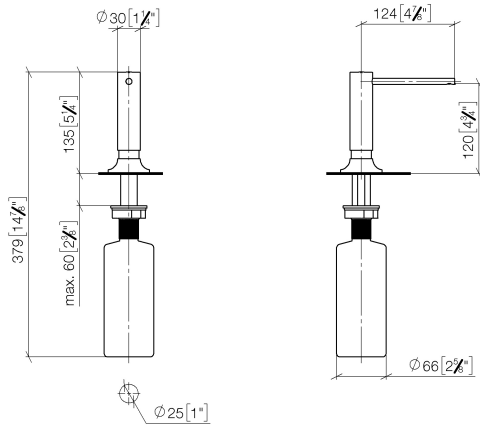

82 434 809

- Ausladung 140 mm
- 500 ml Flaschenvolumen
- von oben befüllbar
- schwenkbarer Pumpenkopf
- Höhe 124 mm
- Rosette Ø 55 mm
- Bohrungsdurchmesser 25 mm

|                                                                                     |                                  |               |
|-------------------------------------------------------------------------------------|----------------------------------|---------------|
|    | Chrom                            | 82 434 809-00 |
|    | Platin gebürstet                 | 82 434 809-06 |
|    | Platin                           | 82 434 809-08 |
|    | Messing (23kt Gold)              | 82 434 809-09 |
|    | Dark Chrome                      | 82 434 809-19 |
|    | Messing gebürstet (23kt Gold)    | 82 434 809-28 |
|    | Schwarz matt                     | 82 434 809-33 |
|    | Champagne gebürstet (22kt Gold)  | 82 434 809-46 |
|    | Champagne (22kt Gold)            | 82 434 809-47 |
|   | Chrom gebürstet (Edelstahl-Look) | 82 434 809-93 |
|  | Dark Platinum gebürstet          | 82 434 809-99 |

82 434 809

mm [inches]

82 434 809

Ersatzteile für die  
anderen  
Oberflächenvarianten  
finden Sie hier: Platin  
gebürstet

### Ersatzteilstückliste

| Nr. | Artikelnummer      | Benennung        | Verbaumenge | Lieferzeit |
|-----|--------------------|------------------|-------------|------------|
| 1   | 90 10 10 534 00-00 | Spender          | 1           | 10         |
| 2   | 90 27 87 042 00-00 | Rosette          | 1           | 10         |
| 3   | 09 14 10 112 90    | Dichtung         | 1           | 2          |
| 4   | 08 10 10 527 90    | Halter           | 1           | 2          |
| 5   | 05 23 10 001 00 90 | Befestigungssatz | 1           | 2          |
| 6   | 90 10 10 603 00 90 | Behälter         | 1           | 2          |